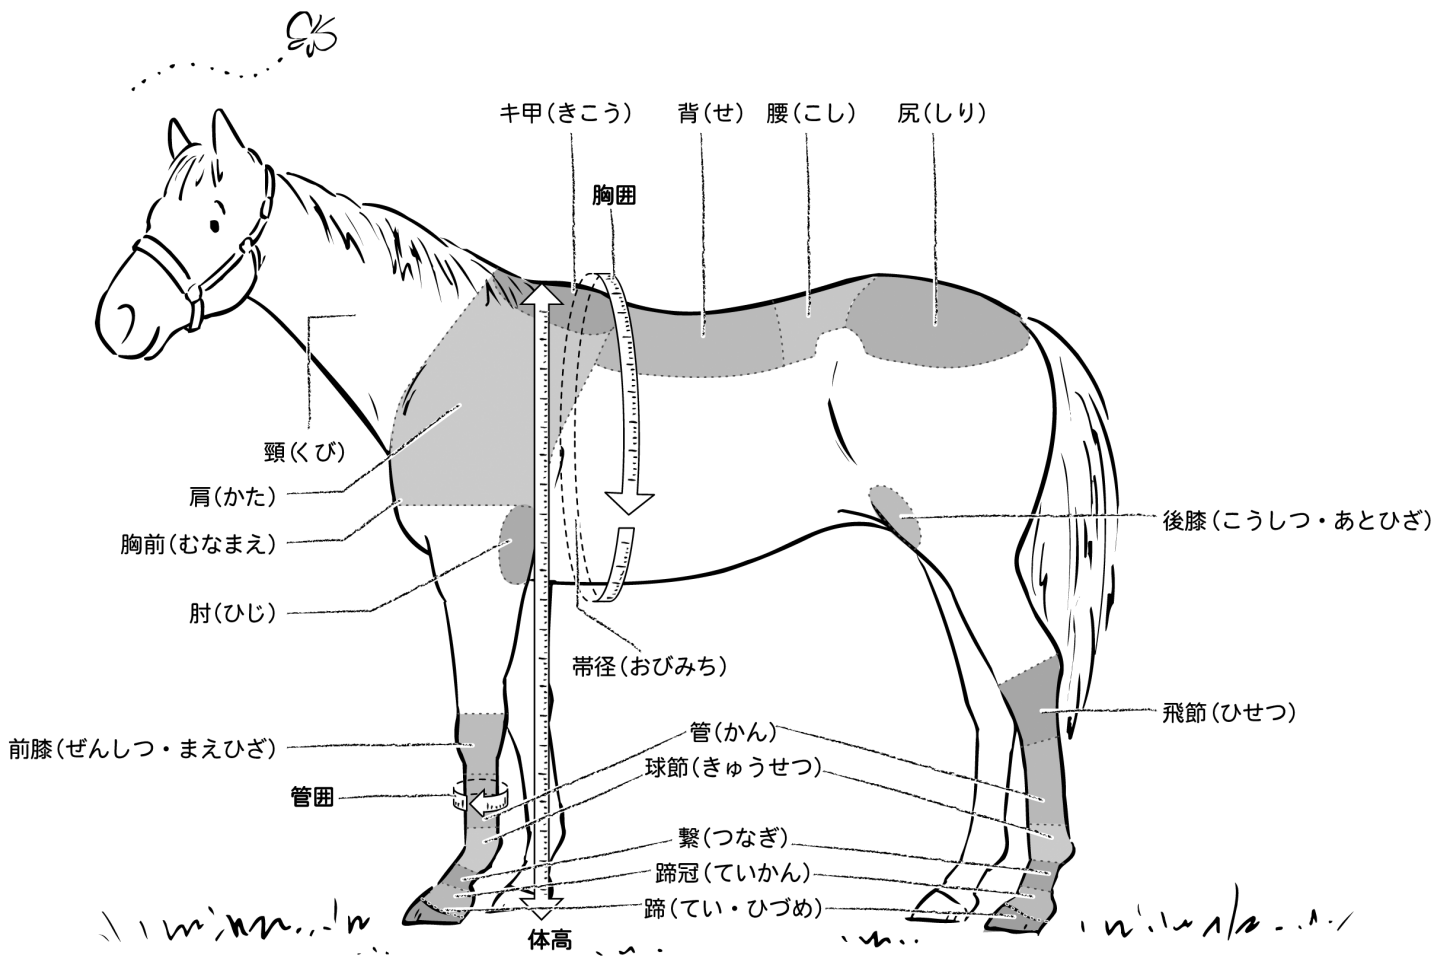

Frankel

【主な産駒】 **アナプルナ** Anapurna(英オークス-G1)

Lope de Vega

【主な産駒】 **フェニックスオブスペイン** Phoenix of Spain
(愛2000ギニー-G1)
ザビールプリンス Zabeel Prince
(イスパーン賞-G1)

Size & Weight of YEARLINGS

1歳馬の測尺

馬体重

計測 / 2019年6月初旬