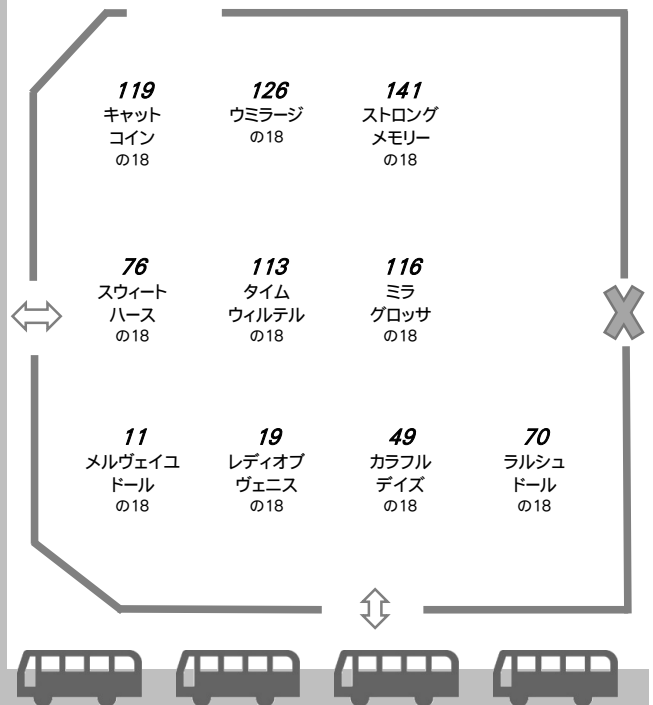

社台サラブレッドクラブ

No.	馬名	父	体重
11	メルヴェイユドールの18	ハービンジャー	402
19	レディオブヴェニス^{の18}	ドララメンテ	380
49	カラフルデイズ^{の18}	ロードカナロア	464
70	ラルシュドールの18	モーリス	482
76	スウィートハース^{の18}	スクリーンヒーロー	392

*** ... 関東入厩馬

*** ... 関西入厩馬

サンデーサラブレッドクラブ

No.	馬名	父	体重
113	タイムウイテル^{の18}	ハーツクライ	399
116	ミラグロッサ^{の18}	ハービンジャー	381
119	キャットコイン^{の18}	ルーラーシップ	405
126	ウミラージ^{の18}	ドララメンテ	401
141	ストロングメモリー^{の18}	リーチザクラウン	478
146	ゴールデンドックエー^{の18}	ディープインパクト	431
163	アルーリングボイス^{の18}	オルフェーヴル	404

G1サラブレッドクラブ

G-5	ストライキングアイ^{の18}	ハーツクライ	451
G-15	クィーンアマポーラ^{の18}	オルフェーヴル	421
G-25	アドマイヤダンサー^{の18}	フェノーメノ	366
G-37	ヴァリディオル^{の18}	ドララメンテ	391
G-40	セブンスセンス^{の18}	ダイワメジャー	434
G-45	アルーリングライフ^{の18}	オルフェーヴル	389
G-49	ベルエアシズル^{の18}	ゴールドアリュール	423
G-60	ザガールインザットソング^{の18}	Super Saver	418

中央競馬オーナーズ

231	ロフティエイム^{の18}	エイシンフラッシュ	441
270	チュウワブロッサム^{の18}	エビファネア	406
273	ラプターセイハートの18	ヴィクトワールピサ	423
275	フィーリングトーンの18	ネオユニヴァース	422

1組(牡)の展示が終了し厩舎に戻った後、2組(メス)の展示を開始しますので、馬の入れ替えの際はご注意ください。

273
ラプターセイハートの18

275
フィーリングトーンの18

231
ロフティエイムの18

270
チュウワブロッサムの18

G-45
アルーリングライフ^{の18}

G-49
ベルエアシズル^{の18}

G-60
ザガールインザットソング^{の18}

G-25
アドマイヤダンサー^{の18}

G-37
ヴァリディオル^{の18}

G-40
セブンスセンス^{の18}

G-5
ストライキングアイ^{の18}

G-15
クィーンアマポーラ^{の18}

146
ゴールデンドックエー^{の18}

163
アルーリングボイス^{の18}