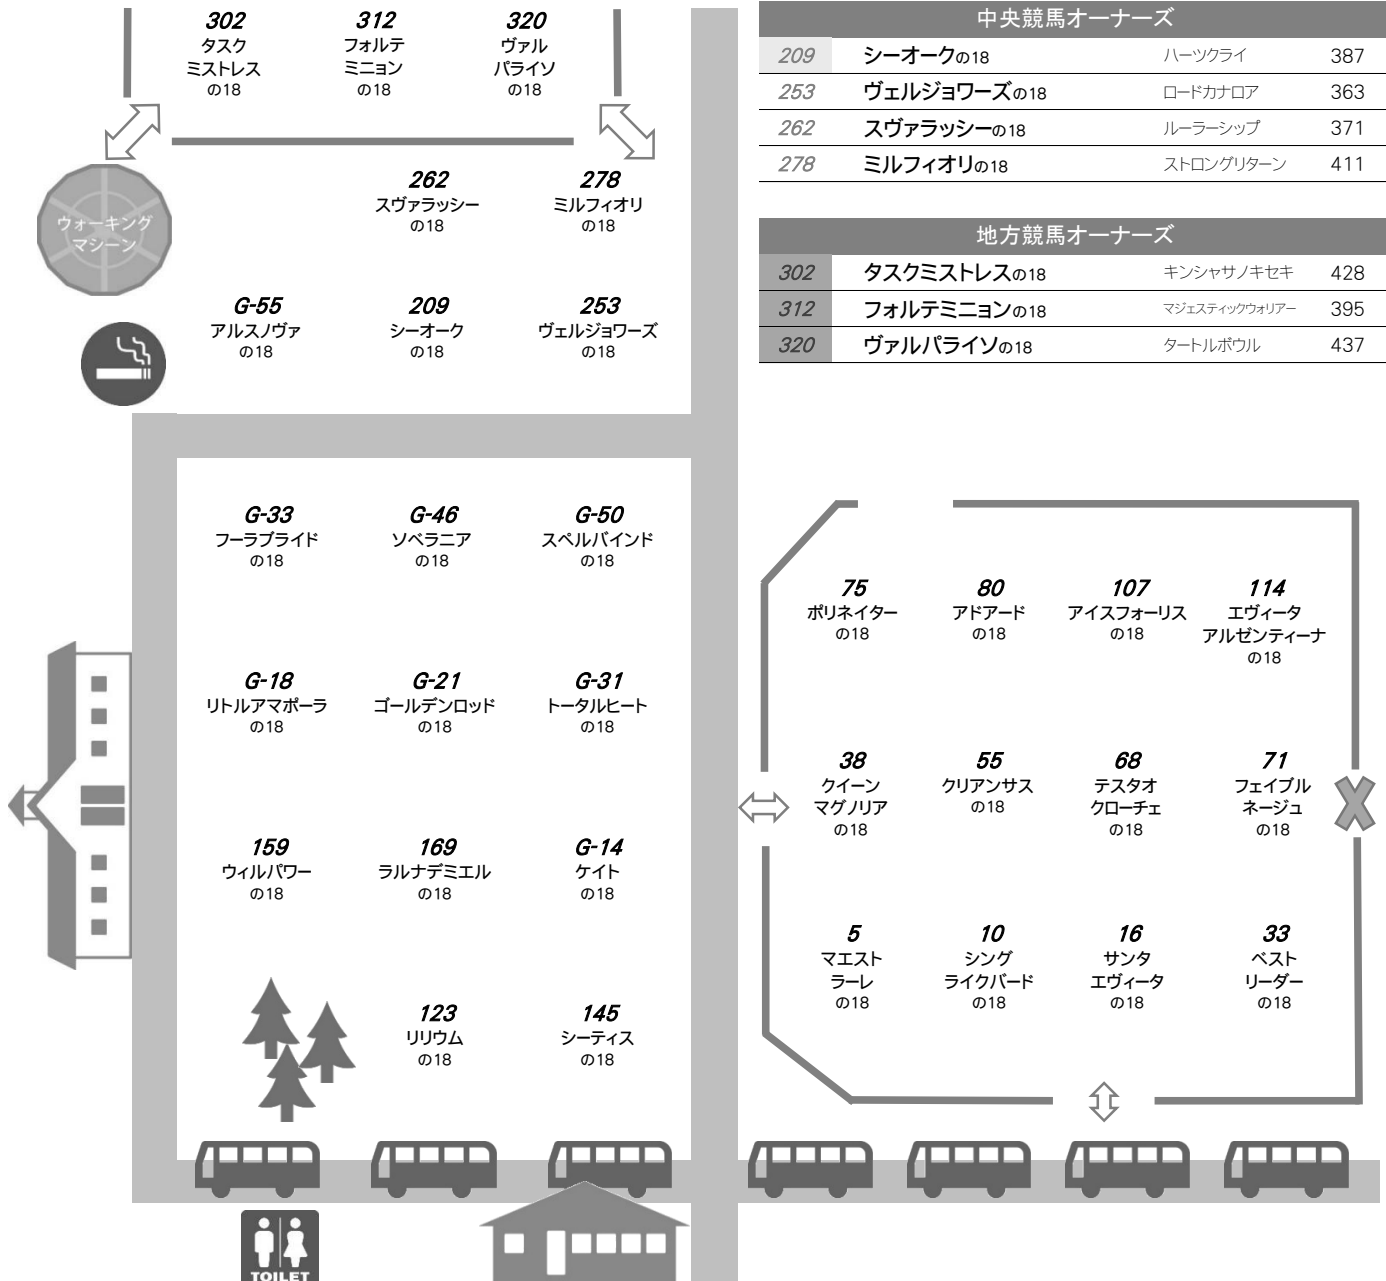

社台サラブレッドクラブ

No.	馬名	父	体重
5	マエストラーレの18	キングカメハメハ	359
10	シングライクバードの18	ハーツクライ	406
16	サンタエヴィータの18	オルフェヴル	372
33	ベストリーダーの18	ラプリーディ	400
38	クイーンマグノリアの18	マジェスティックウォリアー	413
55	クリアンサスの18	ハーツクライ	418
68	テストアオクローチェの18	ドウラメンテ	422
71	フェイブルネージュの18	モーリス	358
75	ポリネイターの18	キズナ	438
80	アドアードの18	ドリームジャーニー	440

*** ... 関東入厩馬

*** ... 関西入厩馬

*** ... 地方競馬オーナーズ

サンデーサラブレッドクラブ

No.	馬名	父	体重
107	アイスフォーリスの18	キングカメハメハ	366
114	エヴィータアルゼンティナーの18	ハーツクライ	437
123	リリウム	オルフェヴル	439
145	外)シーティスの18	Lope de Vega	396
159	ウィルパワーの18	ダイワメジャー	423
169	ラルナデミエルの18	モーリス	424

G1サラブレッドクラブ

G-14	ケイトの18	ルーラーシップ	413
G-18	リトルアマポーラの18	モーリス	442
G-21	ゴールデンロッドの18	クロフネ	424
G-31	トータルヒートの18	ディーブインパクト	376
G-33	フーラブライドの18	キングカメハメハ	371
G-46	ソベラニアの18	オルフェヴル	358
G-50	スペルバインドの18	エピファネイア	439
G-55	アルスノヴァの18	リオンディーズ	488

中央競馬オーナーズ

209	シーオークの18	ハーツクライ	387
253	ヴェルジョワーズの18	ロードカナロア	363
262	スヴァラツシーの18	ルーラーシップ	371
278	ミルフィオリの18	ストロングリターン	411

地方競馬オーナーズ

302	タスクミストレスの18	キンシャサノキセキ	428
312	フォルテミニョンの18	マジェスティックウォリアー	395
320	ヴァルパライソの18	タートルボウル	437