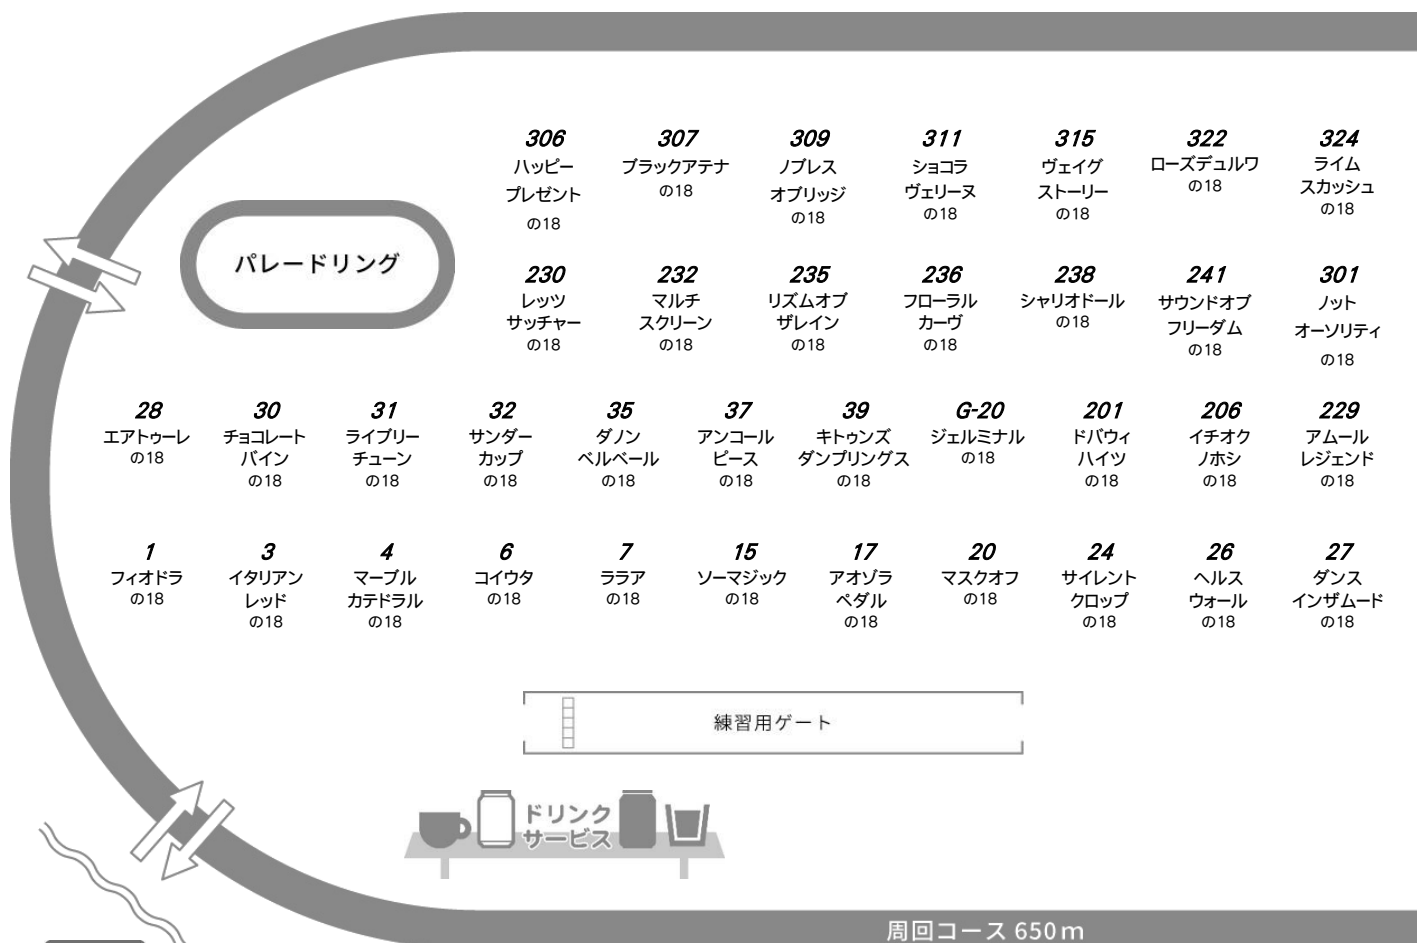

社台サラブレッドクラブ

No.	馬名	父	体重
1	フィオドラの18	ディーブインパクト	383
3	イタリアンレッドの18	キングカメハメハ	392
4	マーブルカテドラルの18	キングカメハメハ	357
6	コイウタの18	ロードカナロア	418
7	ララアの18	ロードカナロア	425
15	ソーマジックの18	オルフェーヴル	418
17	アオゾラペダル^{の18}	ジャスタウェイ	400
20	マスクオフ^{の18}	モーリス	415
24	サイレントクロップ^{の18}	スクリーンヒーロー	456
26	ヘルスウォールの18	ヴィクトワールピサ	361
27	ダンスインザムード^{の18}	ノヴェリスト	375
28	エアトゥーレ^{の18}	キンシャサノキセキ	383
30	チョコレートバイン^{の18}	エイシンフラッシュ	387
31	ライブリーチューン^{の18}	スピルバーク	400
32	サンダーカップ^{の18}	フェノーメノ	391
35	ダノンベルベールの18	ローエン格林	373
37	アンコールピース^{の18}	スウェプトオーヴァーボード	387
39	キトゥンズダンプリングス^{の18}	American Pharoah	427

G1サラブレッドクラブ

G-20	ジェルミナル^{の18}	エピファネイア	404

中央競馬オーナーズ

No.	馬名	父	体重
201	ドバウイハイツ^{の18}	ディーブインパクト	372
206	イチオクノホシ^{の18}	ロードカナロア	390
229	アムールレジェンド^{の18}	クロフネ	395
230	レッツサッチャー^{の18}	エイシンフラッシュ	377
232	マルチスクリーン^{の18}	エイシンフラッシュ	389
235	リズムオブザレイン^{の18}	ストロングリターン	384
236	フローラルカーヴ^{の18}	ローエン格林	381
238	シャリオドール^{の18}	スウェプトオーヴァーボード	388
241	外) サウンドオブフリーダム^{の18}	Frankel	408

地方競馬オーナーズ

301	ノットオーソリティ^{の18}	クロフネ	364
306	ハッピープレゼント^{の18}	ローエン格林	384
307	ブラックアテナ^{の18}	サウスヴィグラス	390
309	ノブレスオブリッジ^{の18}	ノヴェリスト	422
311	ショコラヴェリーヌ^{の18}	パイロ	448
315	ヴェイグストーリー^{の18}	カジノドライヴ	476
322	ローズデュルワ^{の18}	タイムパラドックス	412
324	ライムスカッシュ^{の18}	アイルハヴァアナザー	432